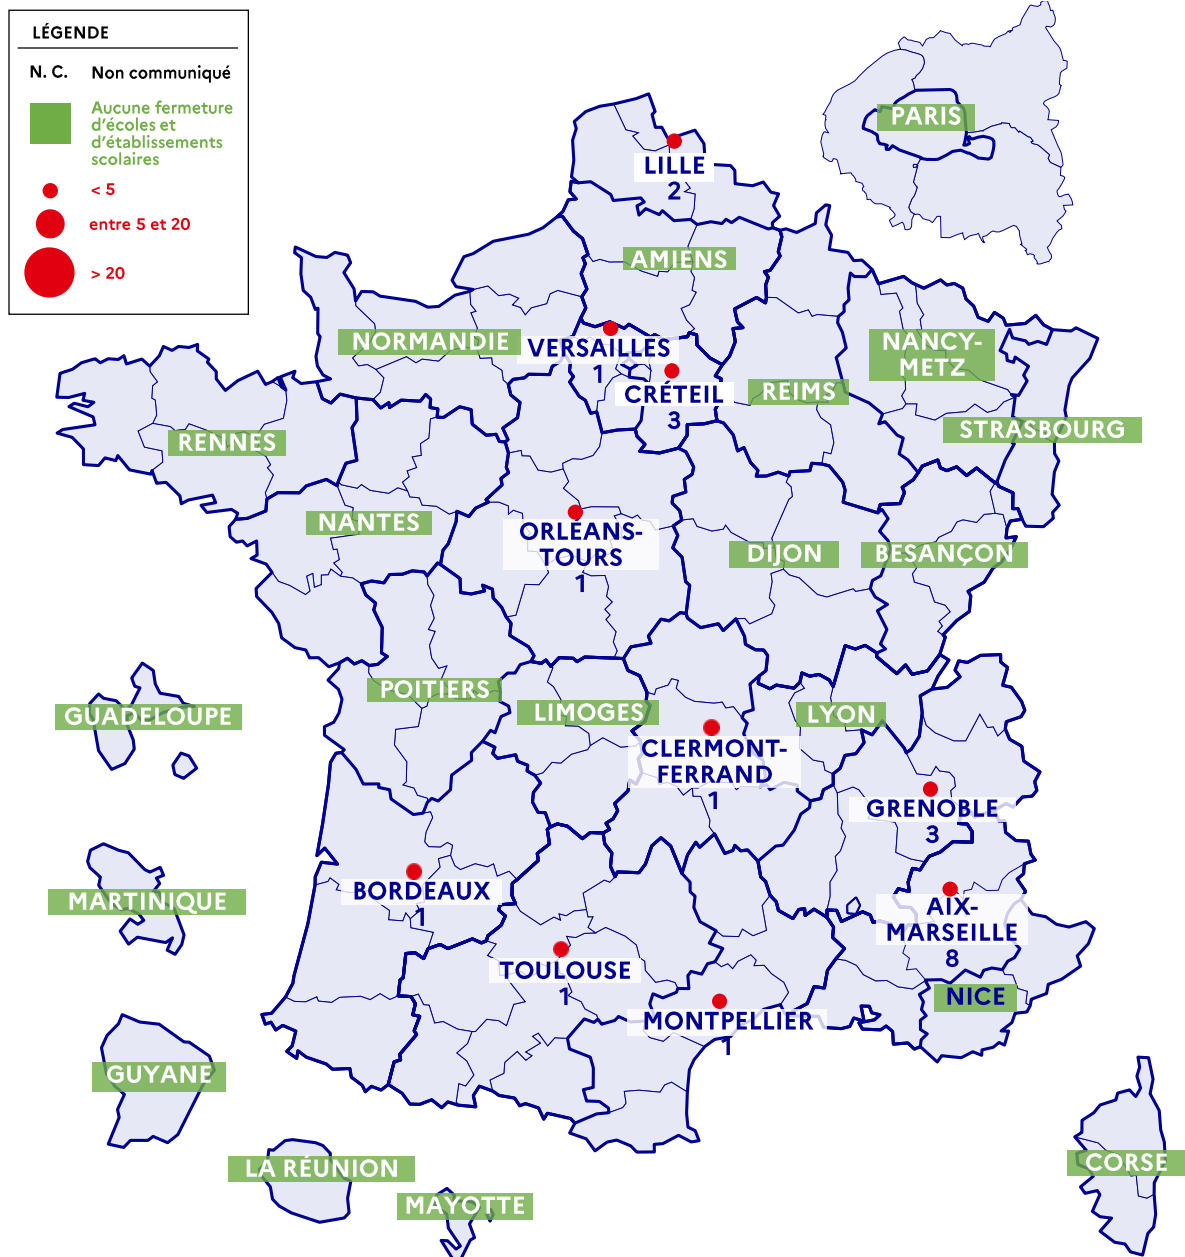

COMMUNIQUÉ DE PRESSE DU VENDREDI 15 JANVIER 2021

FERMETURES D'ÉCOLES ET D'ÉTABLISSEMENTS PAR ACADÉMIE

Données arrêtées au jeudi à 13 h